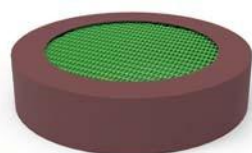

ROCÓDROMO U
KP1042

ROCÓDROMO PARED
KP-PARED

JUEGOS DINÁMICOS

CIRCUITO DE CUERDAS

CIRCUITO CUERDA
CUERDA 01

TRAMPOLINES

TRAMPOLÍN
CIRCULAR
Tramp-001

TRAMPOLÍN
CUADRADO
Tramp-002

TIROLINAS

TIROLINA ACERO
TIR-MET

TIROLINA ROBINIA
TIR-ROB

JUEGOS DE ARENA

BARCO ARENA
ARE-001

JUEGO ARENA SIN
ARE-002-SIN

JUEGO ARENA CON
ARE-003-CON

COMPLEMENTOS