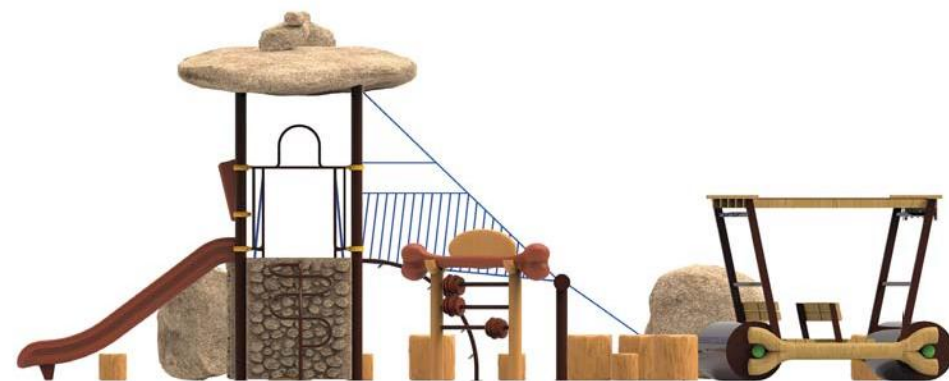

Gardisbel

LÍNEA PICAPIEDRA

Gardisbel

LÍNEA OCTOPUS

- Estimula los reflejos, la coordinación y la memoria.
- Tres escenarios de juego con diferentes niveles de dificultad.
- Botones táctiles que cambian de color y emiten sonidos únicos.
- Experiencia sensorial envolvente y dinámica.
- Fabricado en poliéster reforzado con fibra de vidrio y componentes electrónicos resistentes.
- Diversión segura y duradera para todas las edades.