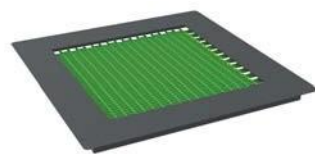

ROCÓDROMO U
KP1042

ROCÓDROMO PARED
KP-PARED

JUEGOS DINÁMICOS

CIRCUITO DE CUERDAS

CIRCUITO CUERDA
CUERDA 01

TRAMPOLINES

TRAMPOLÍN
CIRCULAR
Tramp-001

TRAMPOLÍN
CUADRADO
Tramp-002

TIROLINAS

TIROLINA ACERO
TIR-MET

TIROLINA ROBINIA
TIR-ROB

JUEGOS DE ARENA

BARCO ARENA
ARE-001

JUEGO ARENA SIN
ARE-002-SIN

JUEGO ARENA CON
ARE-003-CON

COMPLEMENTOS