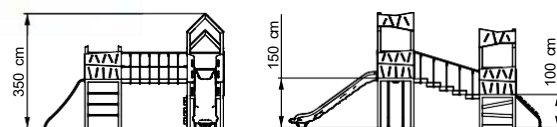

LÍNEA TARZÁN
MADERA ROBINIA

TORRE TARZÁN 1
Tarzan-001m

TORRE TARZÁN 2
Tarzan-002

LÍNEA TARZÁN
MADERA ROBINIA