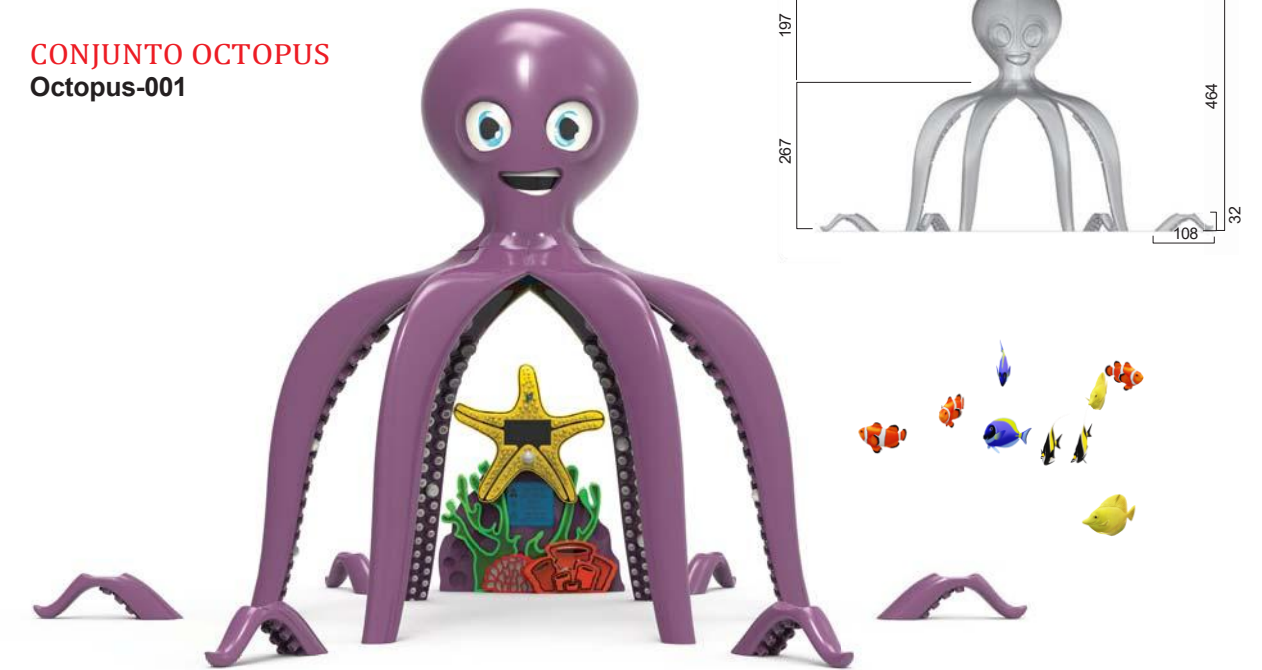

Gardisbel

LÍNEA OCTOPUS

CONJUNTO OCTOPUS
Octopus-001

Juego interactivo de luces, música y sonido

- Estimula los reflejos, la coordinación y la memoria.
- Tres escenarios de juego con diferentes niveles de dificultad.
- Botones táctiles que cambian de color y emiten sonidos únicos.
- Experiencia sensorial envolvente y dinámica.
- Fabricado en poliéster reforzado con fibra de vidrio y componentes electrónicos resistentes.
- Diversión segura y duradera para todas las edades.