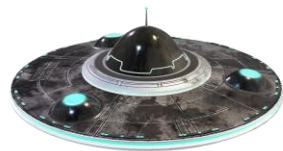

PETER PAN 3
Peter Pan-003

MADERA ROBINIA

PETER PAN 2
Peter Pan-002

LÍNEA GALAXIA

COMPLEJO GALAXIA 1
GALAXIA-001

Área seguridad (mm): 8297 x 6513

COMPLEJO GALAXIA 2
GALAXIA-002

Área seguridad (mm): 8110 x 6427