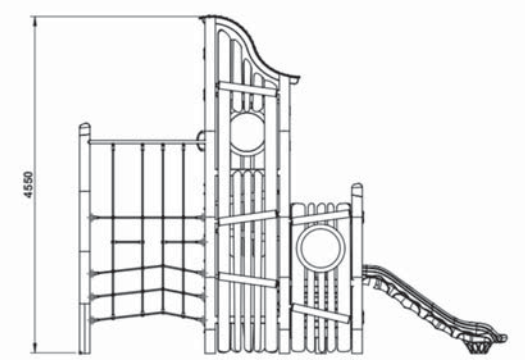

Gardisbel

LÍNEA BOSQUE

TORRE BOSQUE SIN
Torre bosque-001

TORRE BOSQUE CON
Torre bosque-002

TUNEL BOSQUE
Tunel bosque-003

CONJUNTO BOSQUE
Conjunto bosque-004

LÍNEA GUARIDA

GUARIDA 2 TORRES
Guarida-001

GUARIDA 3 TORRES
Guarida-002

GUARIDA CONJUNTO
Guarida-003

Gardisbel

LÍNEA PETER PAN

LÍNEA PETER PAN
MADERA ROBINIA

PETER PAN 1
Peter Pan-001

2800 (alto) x 42000 (largo) mm

LÍNEA PETER PAN
MADERA ROBINIA

PETER PAN 3
Peter Pan-003

MADERA ROBINIA

PETER PAN 2
Peter Pan-002

LÍNEA GALAXIA

COMPLEJO GALAXIA 1
GALAXIA-001

Área seguridad (mm): 8297 x 6513

COMPLEJO GALAXIA 2
GALAXIA-002

Área seguridad (mm): 8110 x 6427