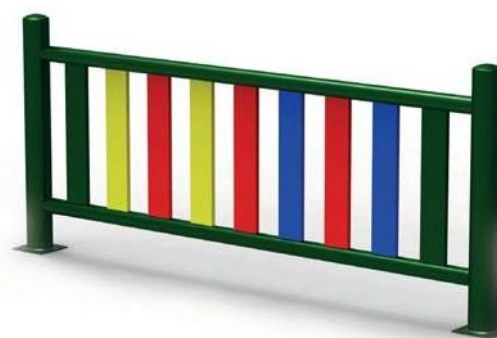

BARCO SUELO
ARE-004-SUELO

PANEL JUEGO
PANEL-0011

PANEL JUEGO 2
PANEL-002

VALLAS

VALLA PARQUE
(Lamas en polietileno)
PARC-500
2 metros

SUELO DE CAUCHO

loseta
PARC-23

Pack amortiguador