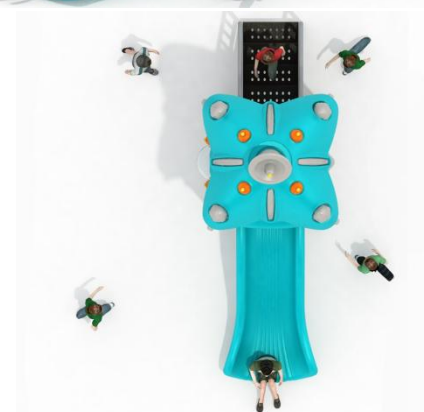

LÍNEA GALAXIA

COMPLEJO GALAXIA 1
GALAXIA-001

Área seguridad (mm): 8297 x 6513

COMPLEJO GALAXIA 2
GALAXIA-002

Área seguridad (mm): 6510 x 57996